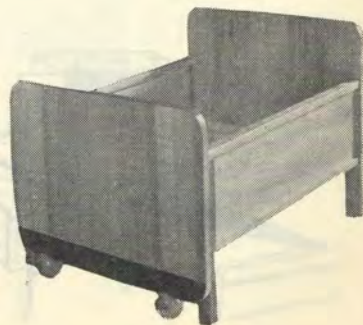

304 Svan Special som ovanstående fast i storlek 90x190 cm. Pris **36.50**

305 Svan Extra, tillverkad av bästa kvalitet jacquardvävt bolstervar med sydda kanter och tätt häftad med puskor som håller fast materialet så att den aldrig blir ojämn. 6 kg. högklassig marockansk krollsplint och 2,5 kg. ren vadd kvalitet N 100. Storlek 75x190 cm. Kvalitet i detalj. Rekommenderas. Pris **34.50**

306 Svan Tagel, för högsta komfort. Bästa kvalitet jacquardvävt bolstervar, avsydda kanter, tätt häftad med puskor. Stoppad med 6,5 kg. ren oblandad tagel svept i 2 kg. vit vadd. Storlek 80x190 cm. — andra storlekar offereras på begäran. Pris **108.00**

Väljer Ni en tagelmadrass, så godkänn endast högsta kvaliteten, annars kan Ni lika gärna köpa en bra krollmadrass som t. ex. Svan Extra.

SKUMGUMMI . . .

På kort tid har skumgummit erövrat världen, trots att materialet är relativt dyrt. De överlägsna egenskaperna uppväger detta mångfaldigt. Vi erbjuder här ett par madrasser av högsta kvalitet å såväl gummi, bolster som arbete. Fördelaktiga inköp — låga priser.

308 Skumgummimadrass avsedd för våra resårängar i storlek 80x190 cm., med sydda kanter. Pris endast **116.00**

309 Skumgummimadrass i storlek 70x185 cm. passande till våra bäddsoffor. Sydda kanter. Pris endast **96.00**